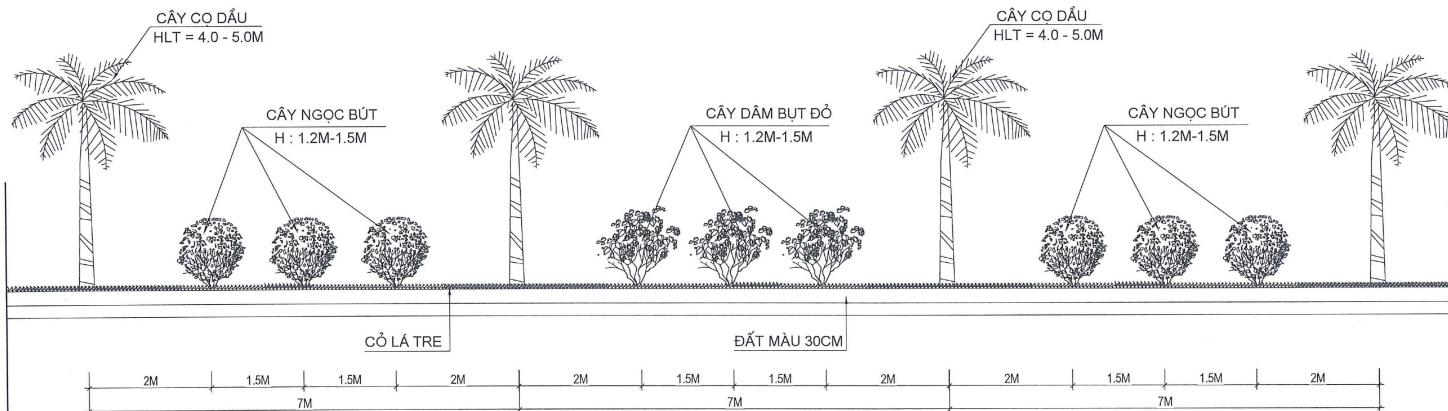

Kiểm
CHECKED BY
TÔ NGỌC THẮNG

G.ĐOÀN THỰC HIỆN
PIPER
THIẾT KẾ BẢN VẼ THI CÔNG
DETAIL DESIGNED
HẠ TẦNG KỸ THUẬT

TÊN BẢN VẼ
DRAWING TITLE
TỔNG MẶT BẰNG CÂY XANH

GHI CHÚ:
CÂY XANH ĐƯỜNG PHỐ VÀ CÂY XANH DÀI PHÂN CÁCH, CHỨNG LOẠI CÂY GỒM:
- CÂY XANH ĐƯỜNG PHỐ TRỒNG CÁC LOẠI CÂY NHƯ: GIÁNG HƯƠNG, LONG NÃO, XÒÀI, SẦU, BÀNG LÃNG, PHƯỢNG VỸ, BÀNG ĐÀ LOAN, TRE VÀNG....
- CÂY XANH DÀI PHÂN CÁCH TRỒNG CÁC LOẠI CÂY NHƯ: CỌ ĐÁU, NGỌC BỤT, TƯỜNG VỊ, ĐÀM BỤT ĐỎ, HỒNG MAI VÀ CỎ LÁ TRÈ

TỶ LỆ SCALE	NGÀY DATE	MÃ SỐ HỢP ĐỒNG CONTRACT NO.	KÝ HẸU BẢN VẼ DRAWING NO.
1/500/HD-HUDLAND	BG.GT.TCCX (1/1)

MẶT CẮT DỌC DẢI PHÂN CÁCH 5M

MẶT BẰNG CÂY XANH DẢI PHÂN CÁCH 5M

HIỆU CHỈNH AMENDMENT		
LẦN SỐ	NGÀY DATE	NỘI DUNG CONTENT
1
2
3