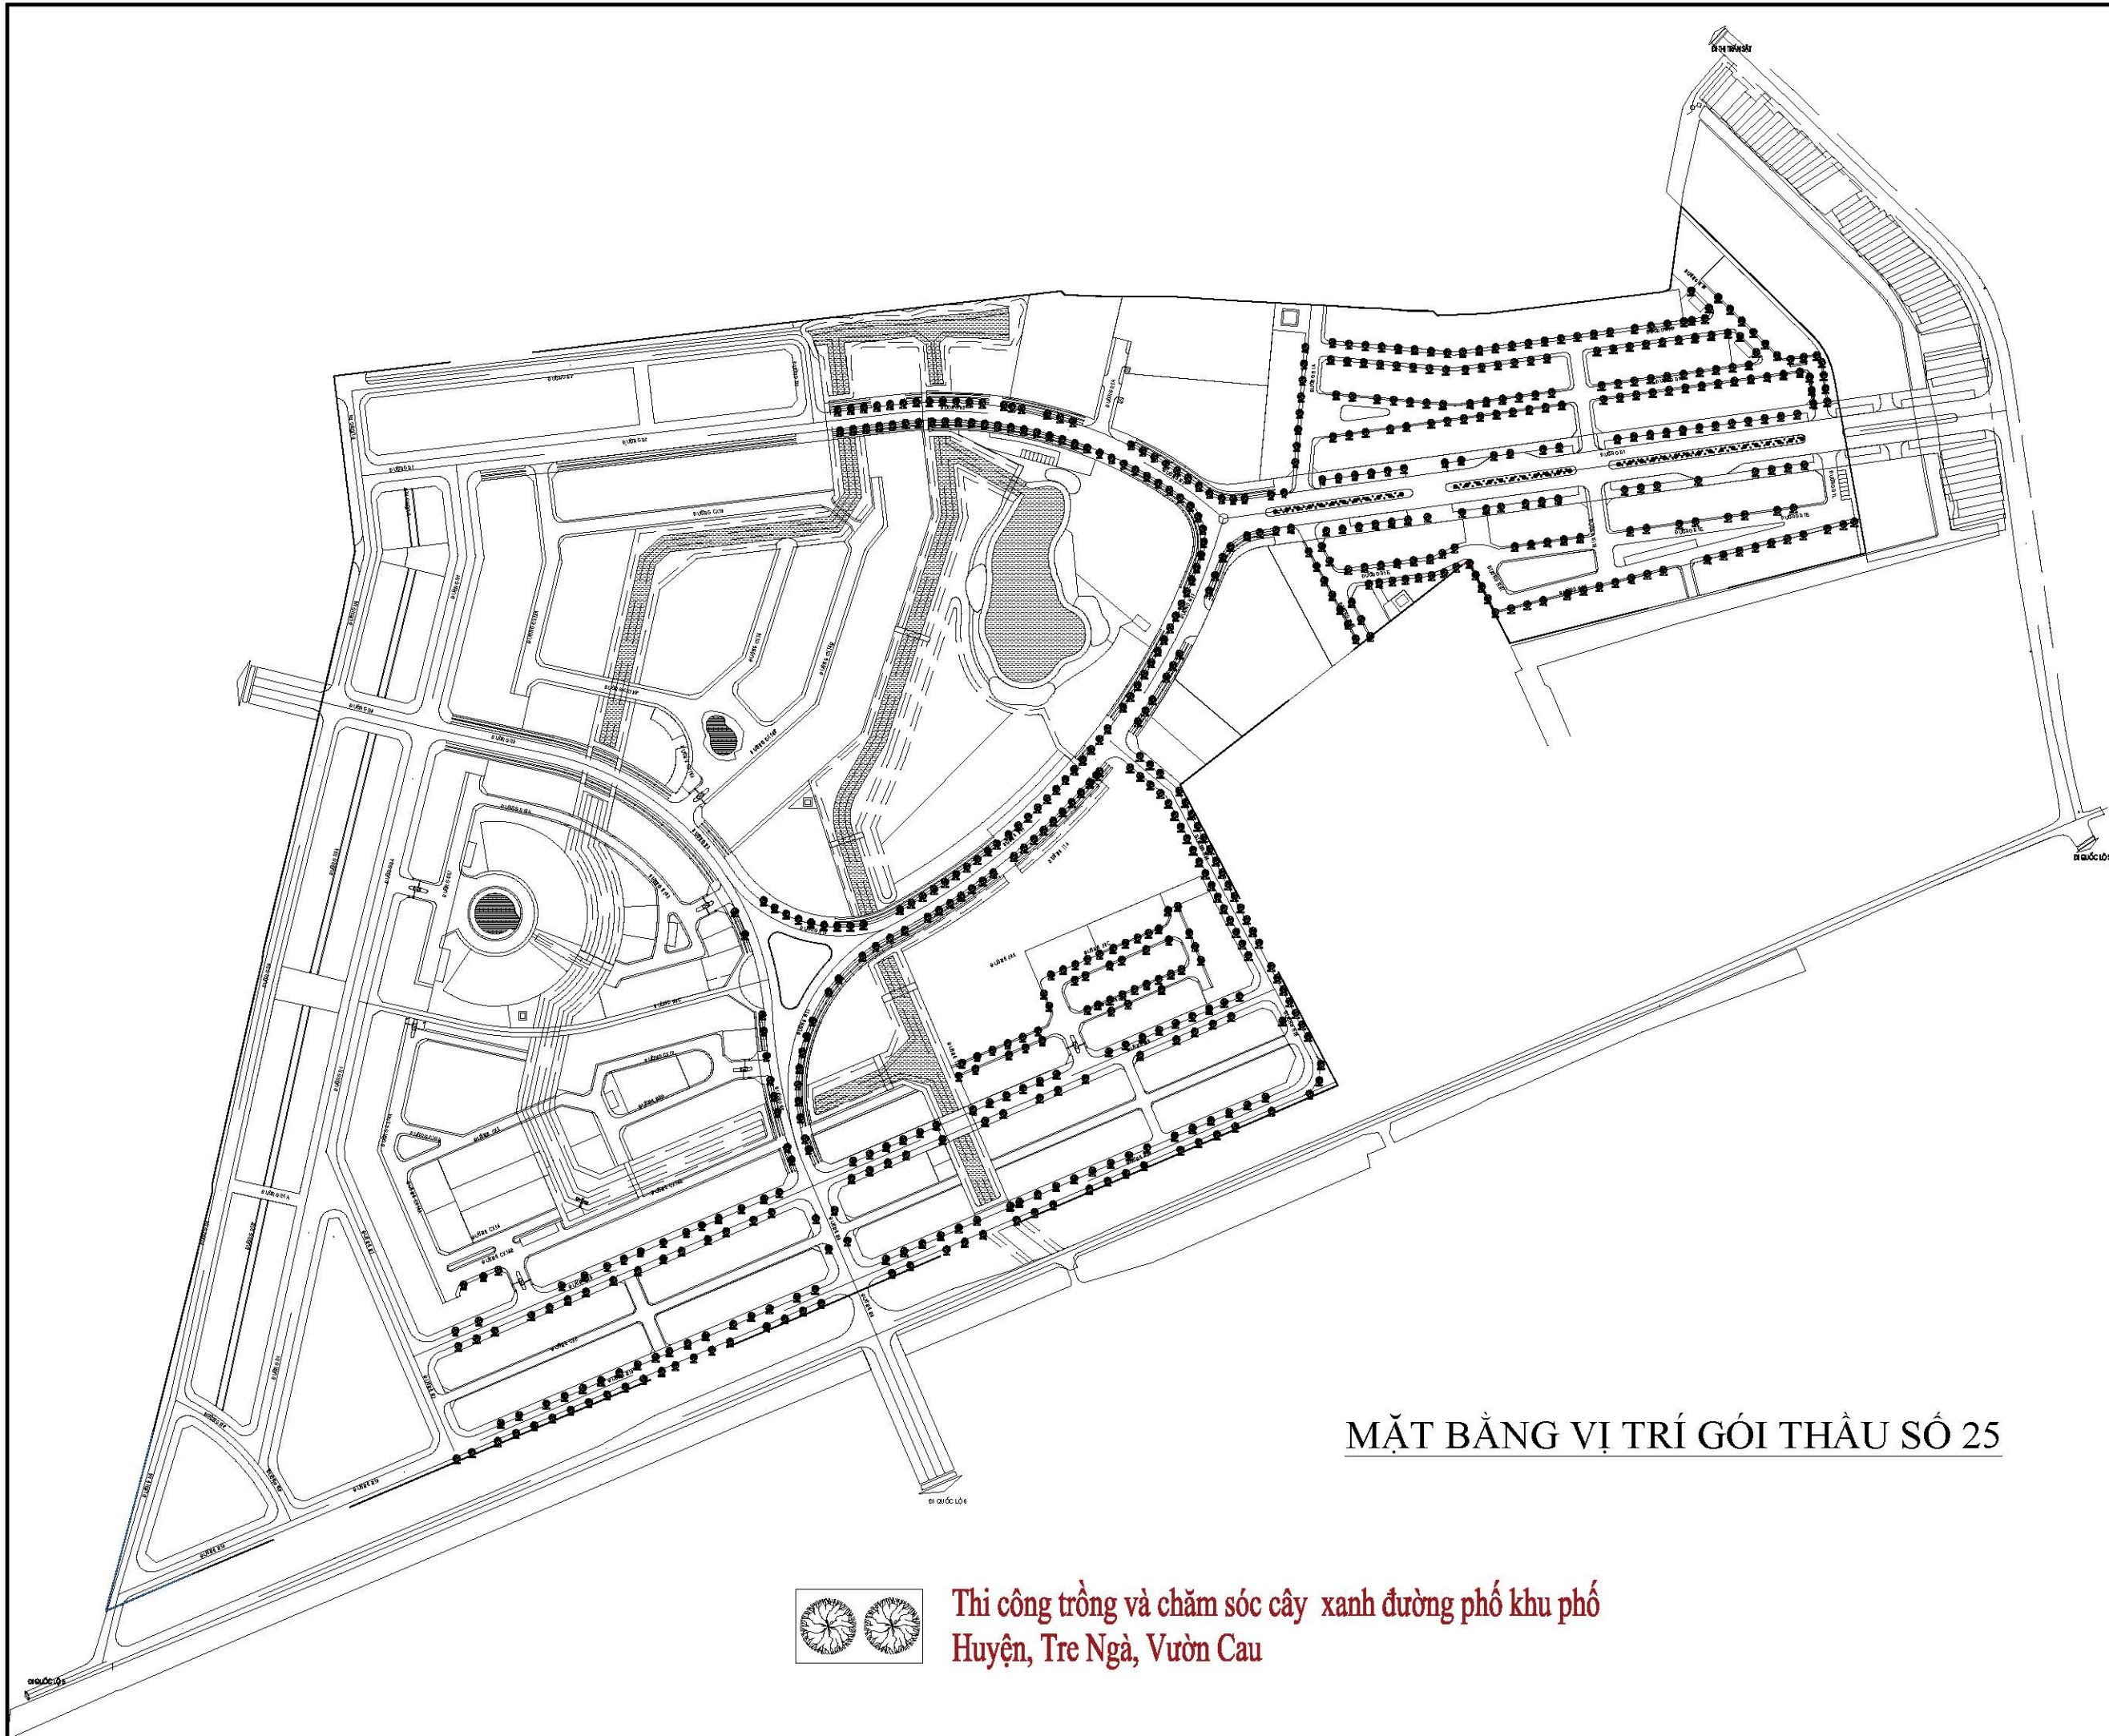

MẶT BẰNG VỊ TRÍ GÓI THẦU SỐ 25

Thi công trồng và chăm sóc cây xanh đường phố khu phố Huyện, Tre Ngà, Vườn Cau

HIỆU CHỈNH AMENDMENT			
LẦN SỐ	NGÀY DATE	NỘI DUNG CONTENT	
1	...		
2	...		
3	...		
CHỦ ĐẦU TƯ MASTER DEVELOPER CÔNG TY CP ĐẦU TƯ VÀ PHÁT TRIỂN BẤT ĐỘNG SẢN HUDLAND 			
PHÒNG ĐẦU TƯ CB CHỦ TRÌ NGÔ THÁI SƠN			
TÊN DỰ ÁN PROJECT KHU DÂN CƯ MỚI TẠI THÔN PHỦ XÃ THÁI HỌC VÀ THÔN NHUẬN ĐÔNG XÃ BÌNH MINH HUYỆN BÌNH GIANG			
HẠNG MỤC WORK ITEM GAO THÔNG			
ĐỊA ĐIỂM XÂY DỰNG LOCATION THÔN PHỦ XÃ THÁI HỌC VÀ THÔN NHUẬN ĐÔNG XÃ BÌNH MINH, HUYỆN BÌNH GIANG, TỈNH HẢI DƯƠNG			
CÔNG TY CỔ PHẦN TƯ VẤN XÂY DỰNG COTANA ĐỊA CHỈ TẦNG 4 TÒA NHÀ COTANA GROUP LÔ C05A KHU BÀN ĐÀO LÍNH ĐÀM, HOÀNG MAI, HÀ NỘI Tel: (04)3 6408048 - Fax: (04)3 6408049 Email: cotanadesign@gmail.com 			
PHÒNG THIẾT KẾ DESIGN DEPARTMENT			
GIÁM ĐỐC DIRECTOR	TRƯƠNG VIỆT HÙNG		
CHỦ NHIỆM ĐA PROJECT MANAGER	NGUYỄN QUANG HUY		
CHỦ TRÌ BỘ MÔN TECHNICAL MANAGER	TÔ NGỌC THẮNG		
THIẾT KẾ DESIGNED BY	NGUYỄN ĐỨC HIỆU		
VẼ DRAWN BY	NGUYỄN ĐỨC HIỆU		
KIỂM CHECKED BY	TÔ NGỌC THẮNG		
G ĐOẠN THỰC HIỆN PHASE THIẾT KẾ BẢN VẼ THI CÔNG DETAIL DESIGNED HẠ TẦNG KỸ THUẬT			
TÊN BẢN VẼ DRAWING TITLE			
TỶ LỆ SCALE	NGÀY DATE	MÃ SỐ HỢP ĐỒNG CONTRACT NO.	KÝ HIỆU BẢN VẼ DRAWING NO.
	...	.../HD-HUDLAND