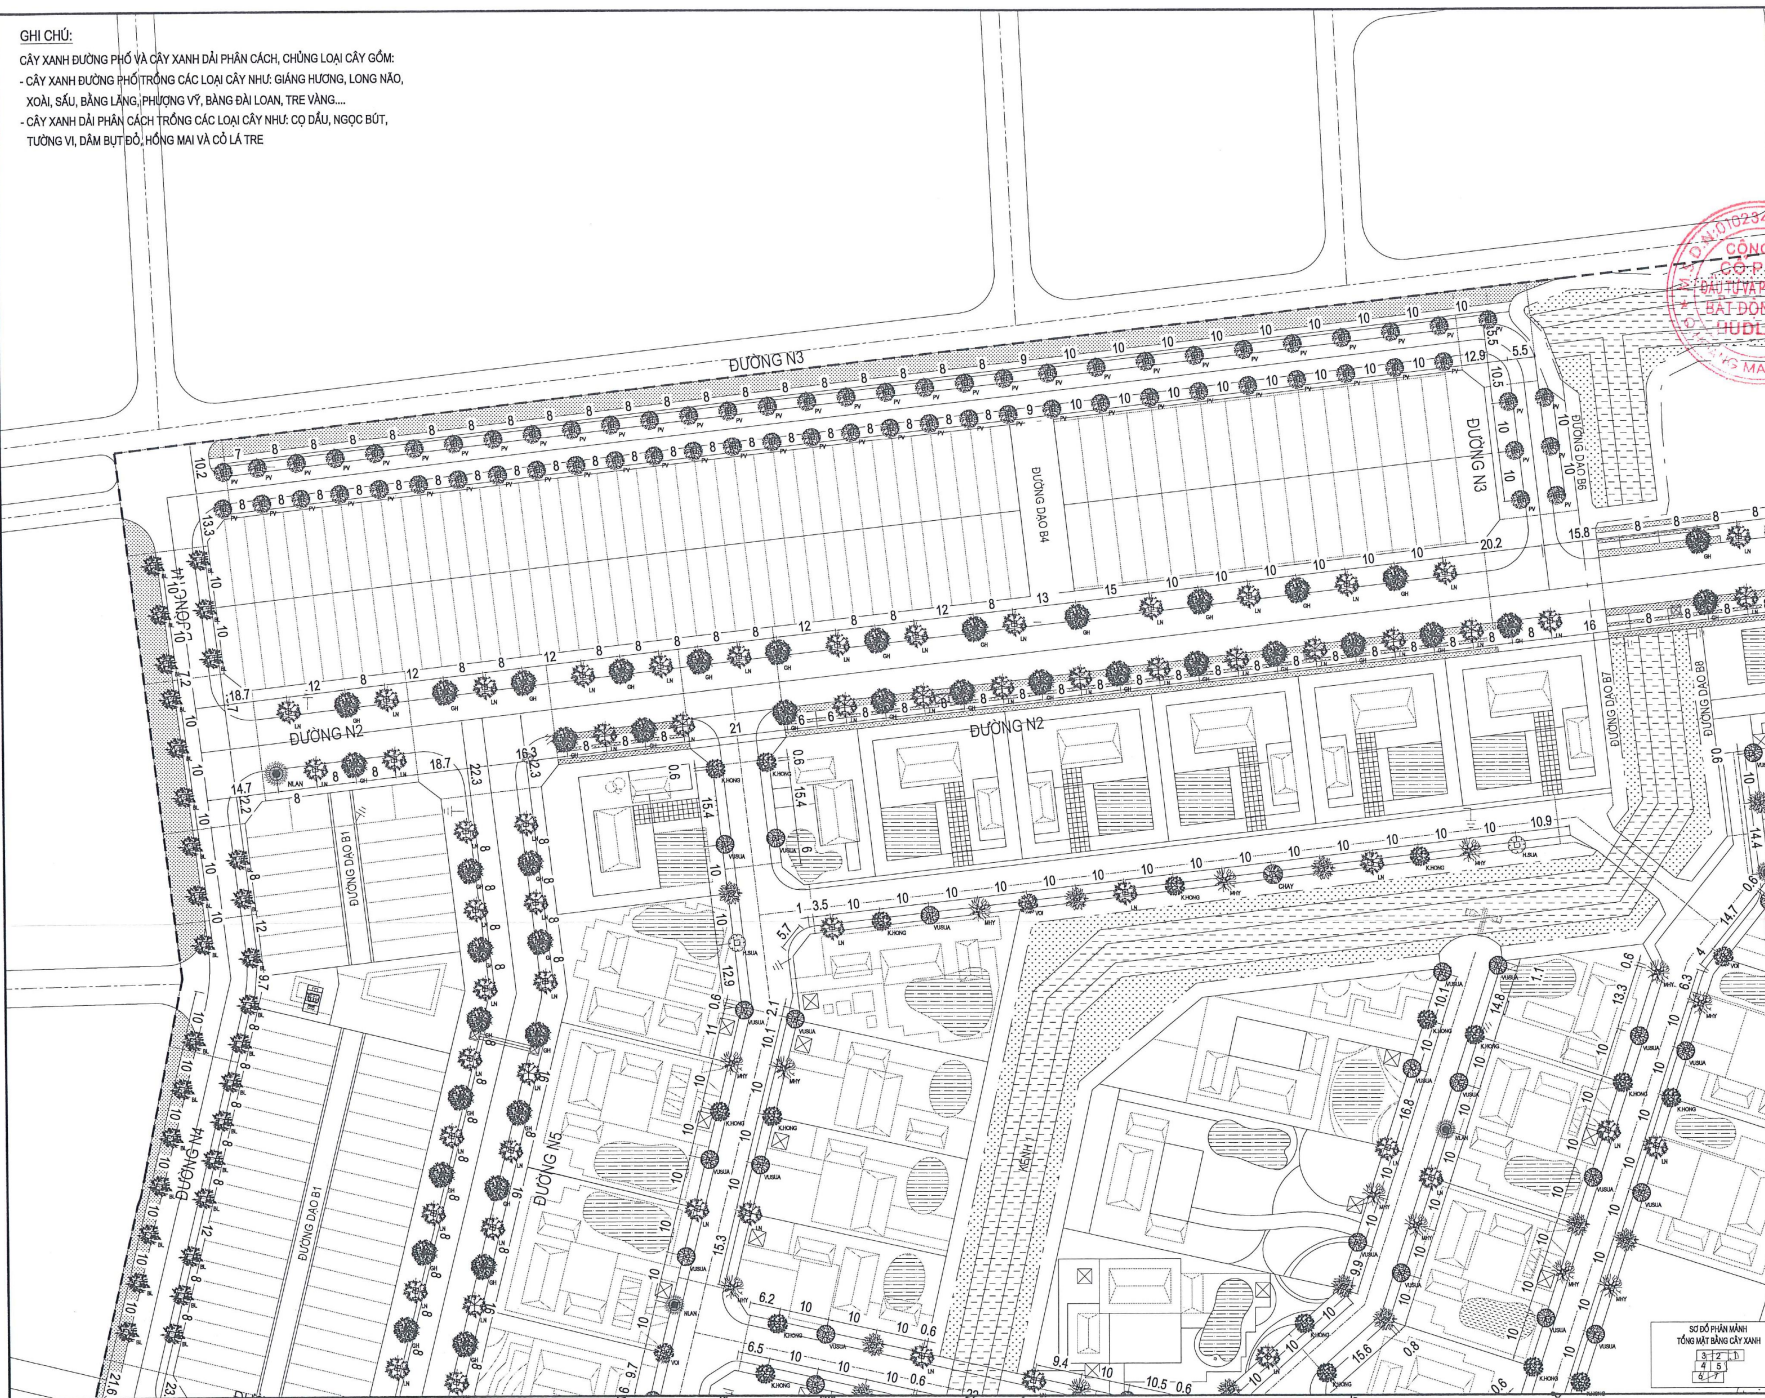

GHI CHÚ:

- CÂY XANH ĐƯỜNG PHỐ VÀ CÂY XANH DẢI PHÂN CÁCH, CHUNG LOẠI CÂY GỒM:
 - CÂY XANH ĐƯỜNG PHỐ/TRỒNG CÁC LOẠI CÂY NHƯ: GIẤNG HƯƠNG, LONG NÃO, XOÀI, SẦU, BẮNG LẠNG, PHƯỢNG VỸ, BÀNG ĐÀI LOAN, TRE VÀNG...
 - CÂY XANH DẢI PHÂN CÁCH TRỒNG CÁC LOẠI CÂY NHƯ: CỘ DẦU, NGỌC BÚT, TƯỜNG VÌ, ĐÀM BỤT ĐỎ, HỒNG MAI VÀ CỎ LA TRE