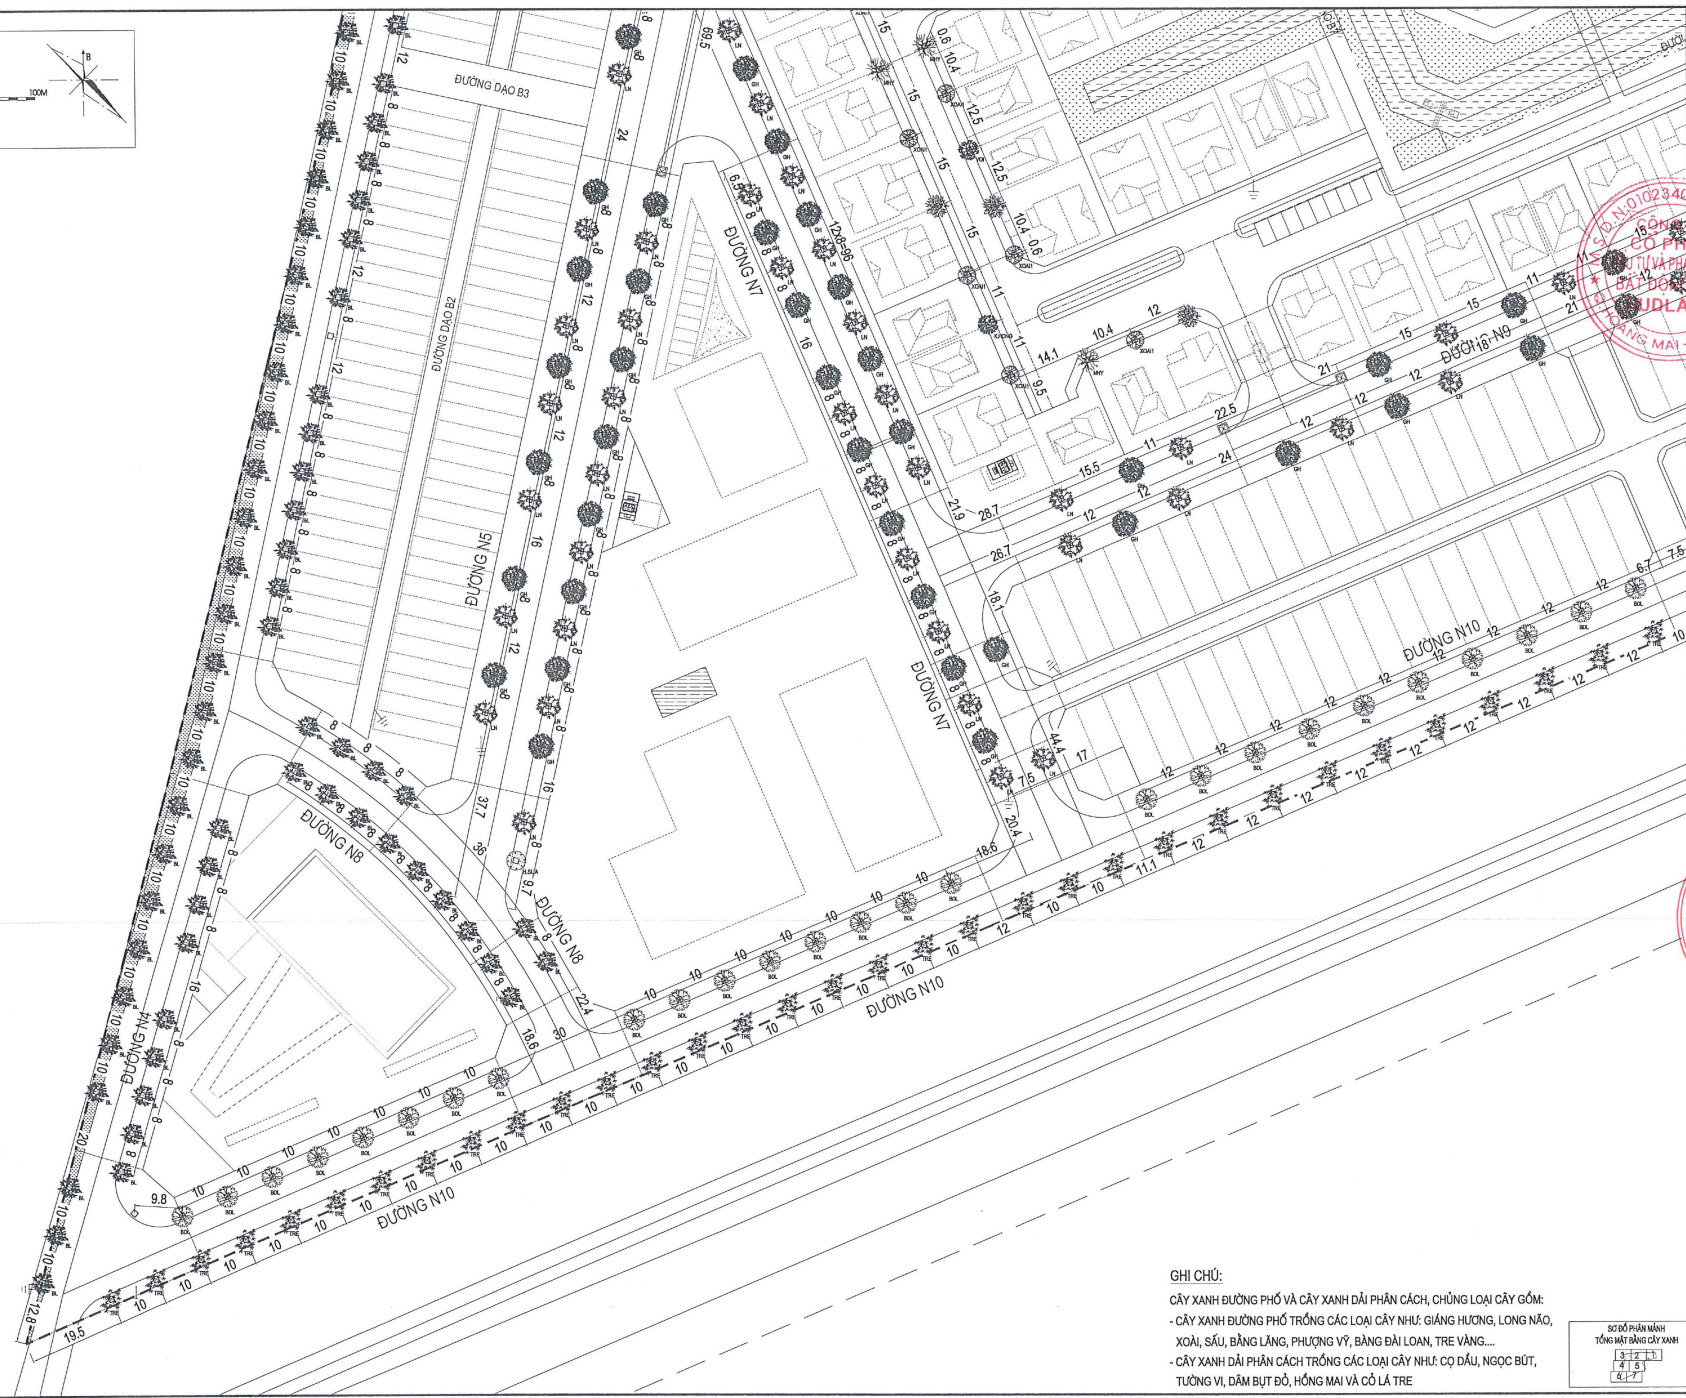

GHI CHÚ:

- CÂY XANH ĐƯỜNG PHỐ VÀ CÂY XANH DẪI PHÂN CÁCH, CHỦNG LOẠI CÂY GỒM:
  - CÂY XANH ĐƯỜNG PHỐ TRỒNG CÁC LOẠI CÂY NHƯ: GIÁNG HƯƠNG, LONG NÃO, XOÀI, SẦU, BÀNG LÃNG, PHƯỢNG VỸ, BÀNG ĐÀI LOAN, TRE VÀNG....
- CÂY XANH DẪI PHÂN CÁCH TRỒNG CÁC LOẠI CÂY NHƯ: CỌ DẦU, NGỌC BÚT, TƯỚNG VÌ, ĐÀM BỤT ĐỎ, HỒNG MAI VÀ CỎ LÁ TRE

hiệu chỉnh AMENDMENT		
LẦN SỐ	NGÀY ĐẶT	NỘI DUNG CONTENT
1	.....	
2	.....	
3	.....	
PHÒNG ĐẦU TƯ		
CH CHỦ TRÌ		
TÊN DỰ ÁN PROJECT	KHU DÂN CƯ MỚI TẠI THÔN PHÚ XÁ THÁI HỌC VÀ THÔN NHUAN ĐỒNG XÃ BÌNH MINH, HUYỆN BÌNH GIANG, TỈNH HÀ GIANG	
HÀNG MỤC WORK ITEM	GIAO THÔNG	
ĐỊA ĐIỂM XÂY DỰNG LOCATION	THÔN PHÚ XÁ THÁI HỌC VÀ THÔN NHUAN ĐỒNG XÃ BÌNH MINH, HUYỆN BÌNH GIANG, TỈNH HÀ GIANG	
CÔNG TY CỔ PHẦN TƯ VẤN XÂY DỰNG COTANA ĐIA CHỈ TẦNG 4 TÒA NHÀ COTANA GROUP LÔ C52A KHU SÂN ĐÁO LÍNH ĐÀM, HỒNG MAI, HÀ NỘI Tel: (043) 8408048 - Fax: (043) 8408049 Email: cotanadesign@gmail.com		
QUẢN LÝ DỰ ÁN PROJECT MANAGER	NGUYỄN QUANG HUY	
CHỦ TRÌ KỸ THUẬT TECHNICAL MANAGER	TÔ NGỌC THẮNG	
THIẾT KẾ DESIGNED BY	NGUYỄN ĐỨC HIỆU	
VẼ DRAWN BY	NGUYỄN ĐỨC HIỆU	
KIỂM CHECKED BY	TÔ NGỌC THẮNG	
G. ĐOẠN THỰC HIỆN PHASE THIẾT KẾ BẢN VẼ THI CÔNG DETAIL DESIGNING HẠ TẦNG KỸ THUẬT		
TỔNG MẶT BẰNG CÂY XANH