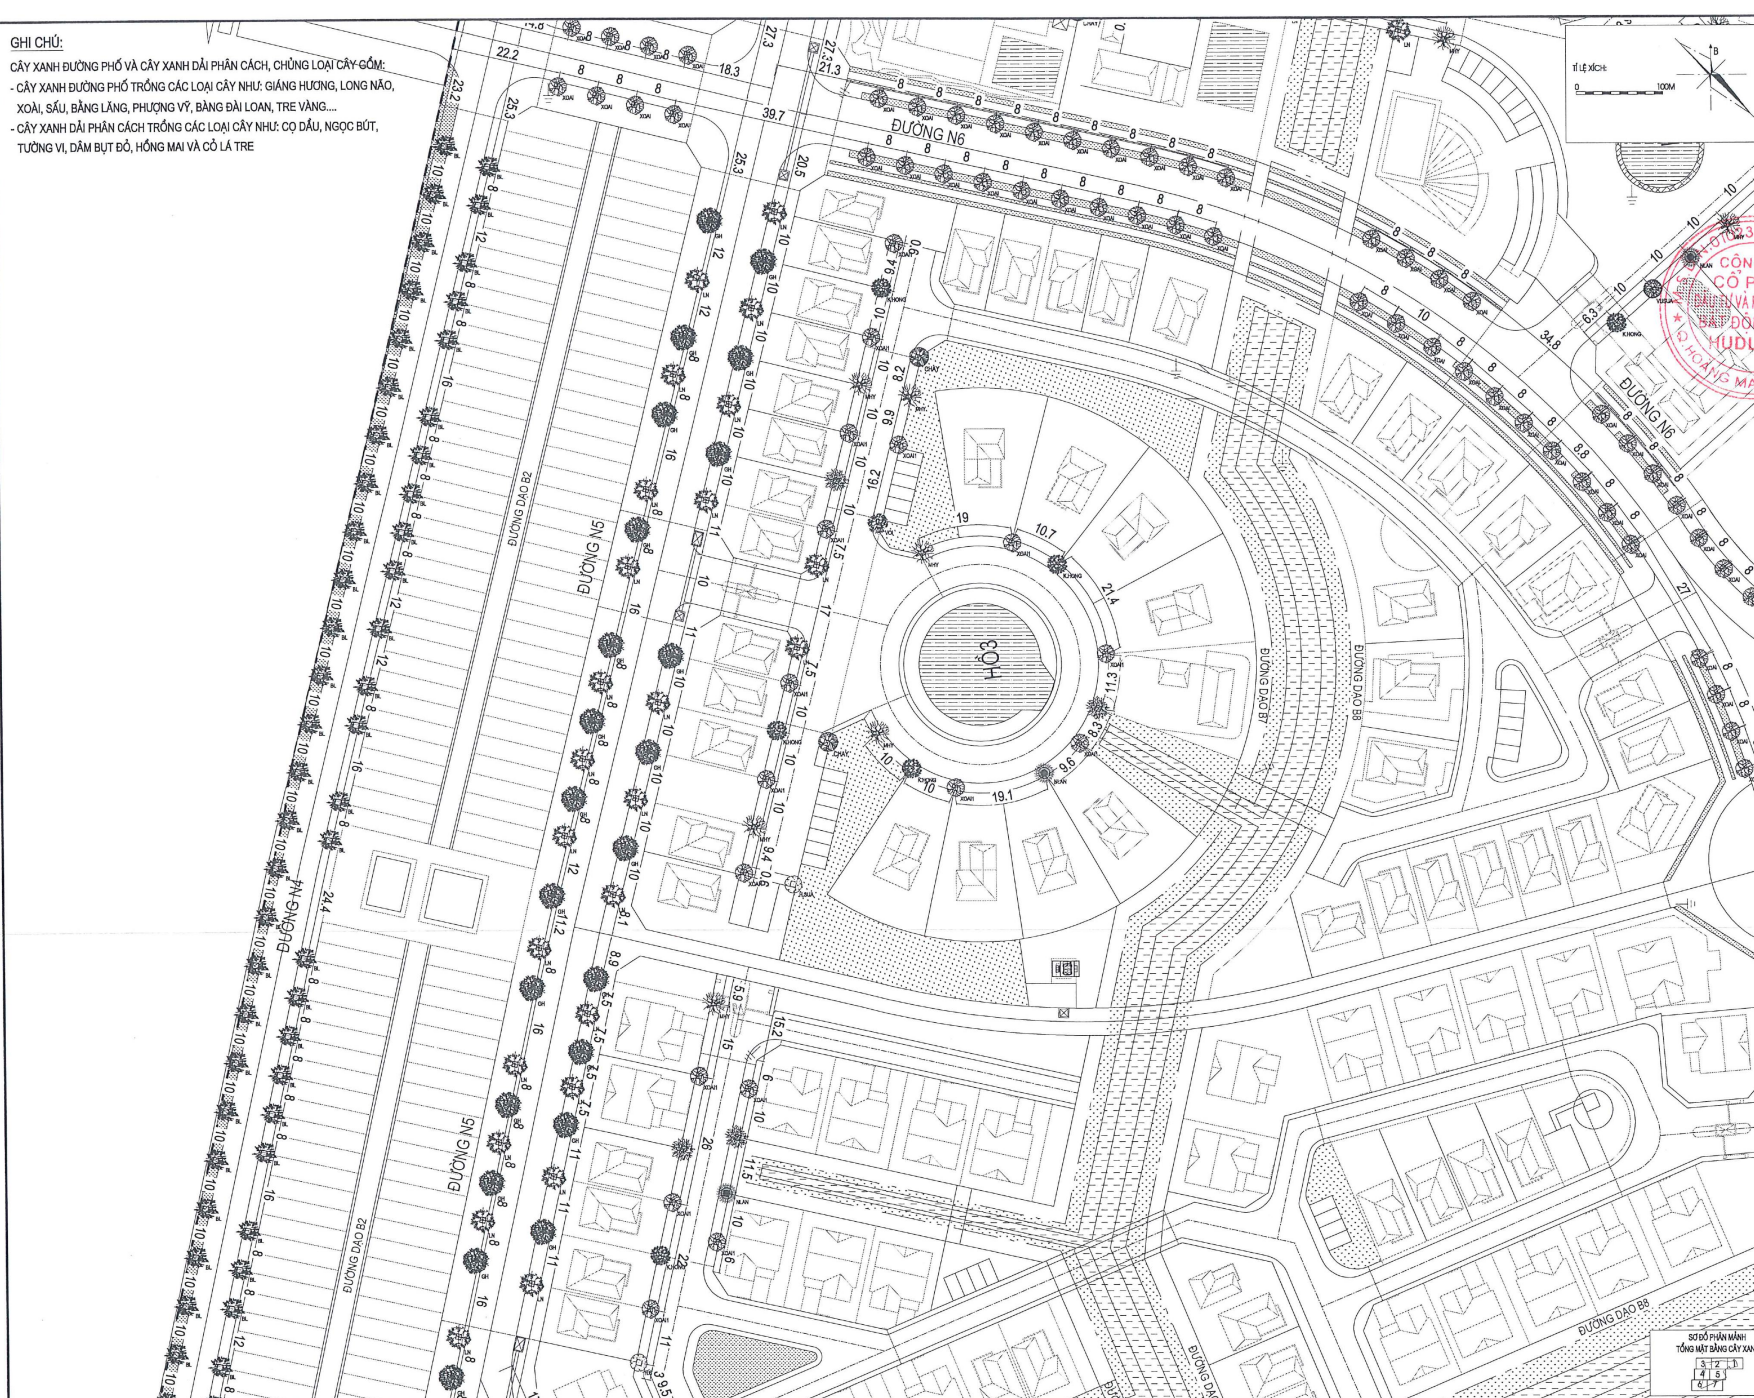

GHI CHÚ:

- CÂY XANH ĐƯỜNG PHỐ VÀ CÂY XANH DẢI PHÂN CÁCH, CHỪNG LOẠI CÂY CÓM:
- CÂY XANH ĐƯỜNG PHỐ TRỒNG CÁC LOẠI CÂY NHƯ: GIÁNG HƯƠNG, LONG NÃO, XOÀI, SẦU, BẮNG LÁNG, PHƯỢNG VỸ, BẮNG ĐÀI LOAN, TRE VÀNG...
- CÂY XANH DẢI PHÂN CÁCH TRỒNG CÁC LOẠI CÂY NHƯ: CỎ ĐÁU, NGỌC BÚT, TƯỢNG VỊ, ĐÁM BỤT ĐỎ, HỒNG MAI VÀ CỎ LA TRÈ

hiệu chỉnh AMENDMENT		
LẦN SỐ	NGÀY DATE	NỘI DUNG CONTENT
1	.....	.....
2	.....	.....
3	.....	.....

CHỦ ĐẦU TƯ
OWNER/ARBESTOR

CÔNG TY CỔ PHẦN ĐẦU TƯ VÀ PHÁT TRIỂN BẤT ĐỘNG SẢN HUDLAND

CÔNG TY CỔ PHẦN ĐẦU TƯ VÀ PHÁT TRIỂN BẤT ĐỘNG SẢN HUDLAND

13/10/2014 14:17:07

PHÒNG ĐẦU TƯ

CHỈ CHỮ TRƯ

TÊN DỰ ÁN
PROJECT
KHU DÂN CƯ MỚI TẠI THÔN PHÙ XÁ THÁI HÒC VÀ THÔN NHUẬN ĐỒNG XÃ BÌNH MINH HUYỆN BÌNH GIANG

HẠNG MỤC
HOW/ITEM

GIAO THÔNG

ĐỊA ĐIỂM XÂY DỰNG
LOCATION

THÔN PHÙ XÁ THÁI HÒC VÀ THÔN NHUẬN ĐỒNG XÃ BÌNH MINH, HUYỆN BÌNH GIANG, TỈNH HẢI DƯƠNG

PHÒNG THIẾT KẾ
DESIGN DEPARTMENT

SẢN BỐC
DIRECTOR
TRƯƠNG VIỆT HÙNG

CHỦ NHIỆM TRÍ
PROJECT MANAGER
NGUYỄN VĂN HUY

CHỦ NHIỆM SƠ MẪU
PRELIMINARY MANAGER
TÔ NGỌC THẮNG

THIẾT KẾ
DESIGNED BY
NGUYỄN ĐỨC HỮU

VẼ
DRAWN BY
NGUYỄN ĐỨC HỮU

Kiểm
CHECKED BY
TÔ NGỌC THẮNG

S.ĐOÀN THỰC HIỆN
PHASE

THIẾT KẾ BẢN VẼ THI CÔNG
DETAIL DESIGNED
HẠ TẦNG KỸ THUẬT

TÊN BẢN VẼ
DRAWING TITLE

TỔNG MẶT BẰNG CÂY XANH

TỶ LỆ
SCALE
1:500

NGÀY DATE
3/12/14

MÃ SỐ HỢP ĐỒNG
CONTRACT NO.
.../HD HUDLAND

KÝ HỮU BẢN VẼ
DRAWING NO.
BG.GT.TCCX (47)