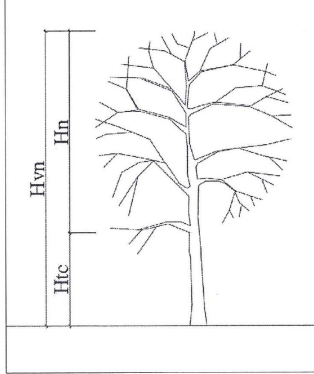

TÊN BẢN VẼ DRAWING TITLE	TỔNG MẶT BẰNG CÂY XANH		
TỶ LỆ SCALE	NGÀY DATE	MÃ SỐ HỢP ĐỒNG CONTRACT NO	KÝ HIỆU BẢN VẼ DRAWING NO
...HUDLAND	BG.GT.TCCX (07)

CÂY XANH ĐƯỜNG PHỐ

STT	KÝ HIỆU	CHUNG LOẠI	QUY CÁCH	SỐ LƯỢNG ĐƠN VỊ
01		CÂY TRE VẮNG	ĐK >12HxKH < 10M Hc > 1M	95 KHÓM
02		CÂY BĂNG ĐÁI LOAN	ĐK >20 - 25 CM Hc > 2M, Hw > 2M Hw > 5.5M	78 CÂY
03		CÂY LONG NÃO	ĐK >20 - 25 CM Hc > 2.5M, Hw > 2.5M Hw > 6.7M	174 CÂY
04		CÂY GIÁNG HƯƠNG (XEN KÉ)	ĐK >20 - 25 CM Hc > 2.5M, Hw > 2.5M Hw > 6.7M	152 CÂY
05		CÂY GIÁNG HƯƠNG (P. HUYỀN)	ĐK >20 - 25 CM Hc > 2.5M, Hw > 2.5M Hw > 6.7M	66 CÂY
06		CÂY BĂNG LĂNG	ĐK >10 - 15 CM Hc > 2M, Hw > 2M Hw > 6.5M	148 CÂY
07		CÂY PHƯƠNG	ĐK >10 - 15 CM Hc > 2M, Hw > 2M Hw > 6.5M	67 CÂY
08		CÂY SÁU	ĐK >20 - 25 CM Hc > 2.5M, Hw > 2.5M Hw > 6.7M	68 CÂY
09		CÂY XOÀI (TUYÊN NG)	ĐK >20 - 25 CM Hc > 2.5M, Hw > 2.5M Hw > 6.7M	93 CÂY
10		CÂY XOÀI (NỘI BỐ BT)	ĐK >15 - 20 CM Hc > 2M, Hw > 2M Hw > 5.5M	24 CÂY
11		CÂY MỪNG HOÀNG YẾN	ĐK >15 - 20 CM Hc > 2M, Hw > 2M Hw > 5.5M	25 CÂY
12		CÂY CHAY	ĐK >15 - 20 CM Hc > 2M, Hw > 2M Hw > 5.5M	05 CÂY
13		CÂY VỎI	ĐK >15 - 20 CM Hc > 2M, Hw > 2M Hw > 5.5M	08 CÂY
14		CÂY SANG	ĐK >15 - 20 CM Hc > 2M, Hw > 2M Hw > 5.5M	20 CÂY
15		CÂY KÉN HỒNG	ĐK >15 - 20 CM Hc > 2M, Hw > 2M Hw > 5.5M	24 CÂY
16		CÂY VÚ SỮA	ĐK >15 - 20 CM Hc > 2M, Hw > 2M Hw > 5.5M	31 CÂY
17		CÂY HOA SỮA	ĐK >15 - 20 CM Hc > 2M, Hw > 2M Hw > 5.5M	05 CÂY
18		CÂY NGỌC LAN	ĐK >15 - 20 CM Hc > 2M, Hw > 2M Hw > 5.5M	08 CÂY
19		CÂY BĂNG	ĐK >20 - 25 CM Hc > 2M, Hw > 2M Hw > 6.5M	01 CÂY
20		CÂY PHƯỢNG TÍM	ĐK >20 - 25 CM Hc > 2M, Hw > 2M Hw > 6.5M	01 CÂY

QUY CÁCH CÂY BÓNG MÁT

- Hvn: Tổng chiều cao cây
- Htc: Chiều cao thân chính (tính từ gốc đến phần cành đầu tiên)
- Hn: Chiều cao ngọn (tính từ phần cành đầu tiên đến đỉnh tán cây)

QUY CÁCH CÂY BỤI

- Hvn: Tổng chiều cao cây