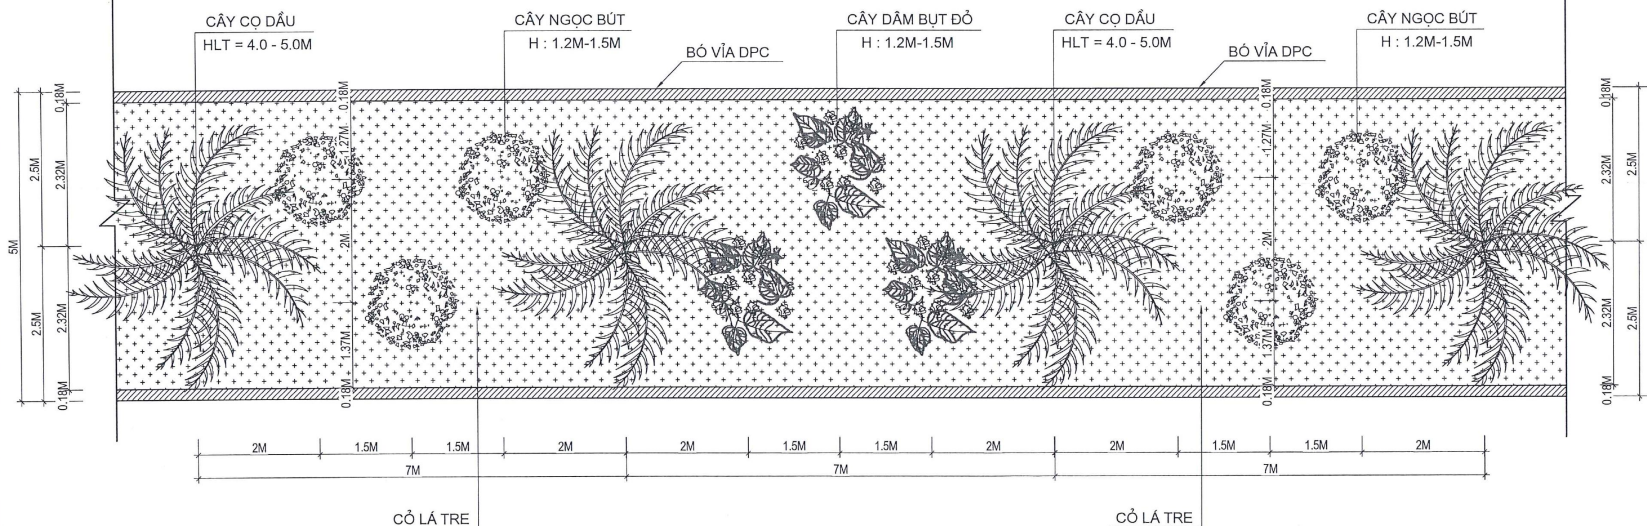

Kiểm
CHECKED BY
TÔ NGỌC THẮNG

G.ĐOÀN THỰC HIỆN
PIPER
THIẾT KẾ BẢN VẼ THI CÔNG
DETAIL DESIGNED
HẠ TẦNG KỸ THUẬT

TÊN BẢN VẼ
DRAWING TITLE
TỔNG MẶT BẰNG CÂY XANH

GHI CHÚ:
CÂY XANH ĐƯỜNG PHỐ VÀ CÂY XANH DÀI PHÂN CÁCH, CHỨNG LOẠI CÂY GỒM:
- CÂY XANH ĐƯỜNG PHỐ TRỒNG CÁC LOẠI CÂY NHƯ: GIÁNG HƯƠNG, LONG NÃO, XÒÀI, SẦU, BÀNG LÃNG, PHƯỢNG VỸ, BÀNG ĐÀ LOAN, TRE VÀNG....
- CÂY XANH DÀI PHÂN CÁCH TRỒNG CÁC LOẠI CÂY NHƯ: CỌ ĐÁU, NGỌC BỤT, TƯỜNG VỊ, ĐÀM BỤT ĐỎ, HỒNG MAI VÀ CỎ LÁ TRÈ

TỶ LỆ SCALE	NGÀY DATE	MÃ SỐ HỢP ĐỒNG CONTRACT NO.	KÝ HẸU BẢN VẼ DRAWING NO.
1/500/HD-HUDLAND	BG.GT.TCCX (1/1)

MẶT CẮT DỌC DẢI PHÂN CÁCH 5M

MẶT BẰNG CÂY XANH DẢI PHÂN CÁCH 5M

HIỆU CHỈNH AMENDMENT		
LẦN SỐ	NGÀY DATE	NỘI DUNG CONTENT
1
2
3