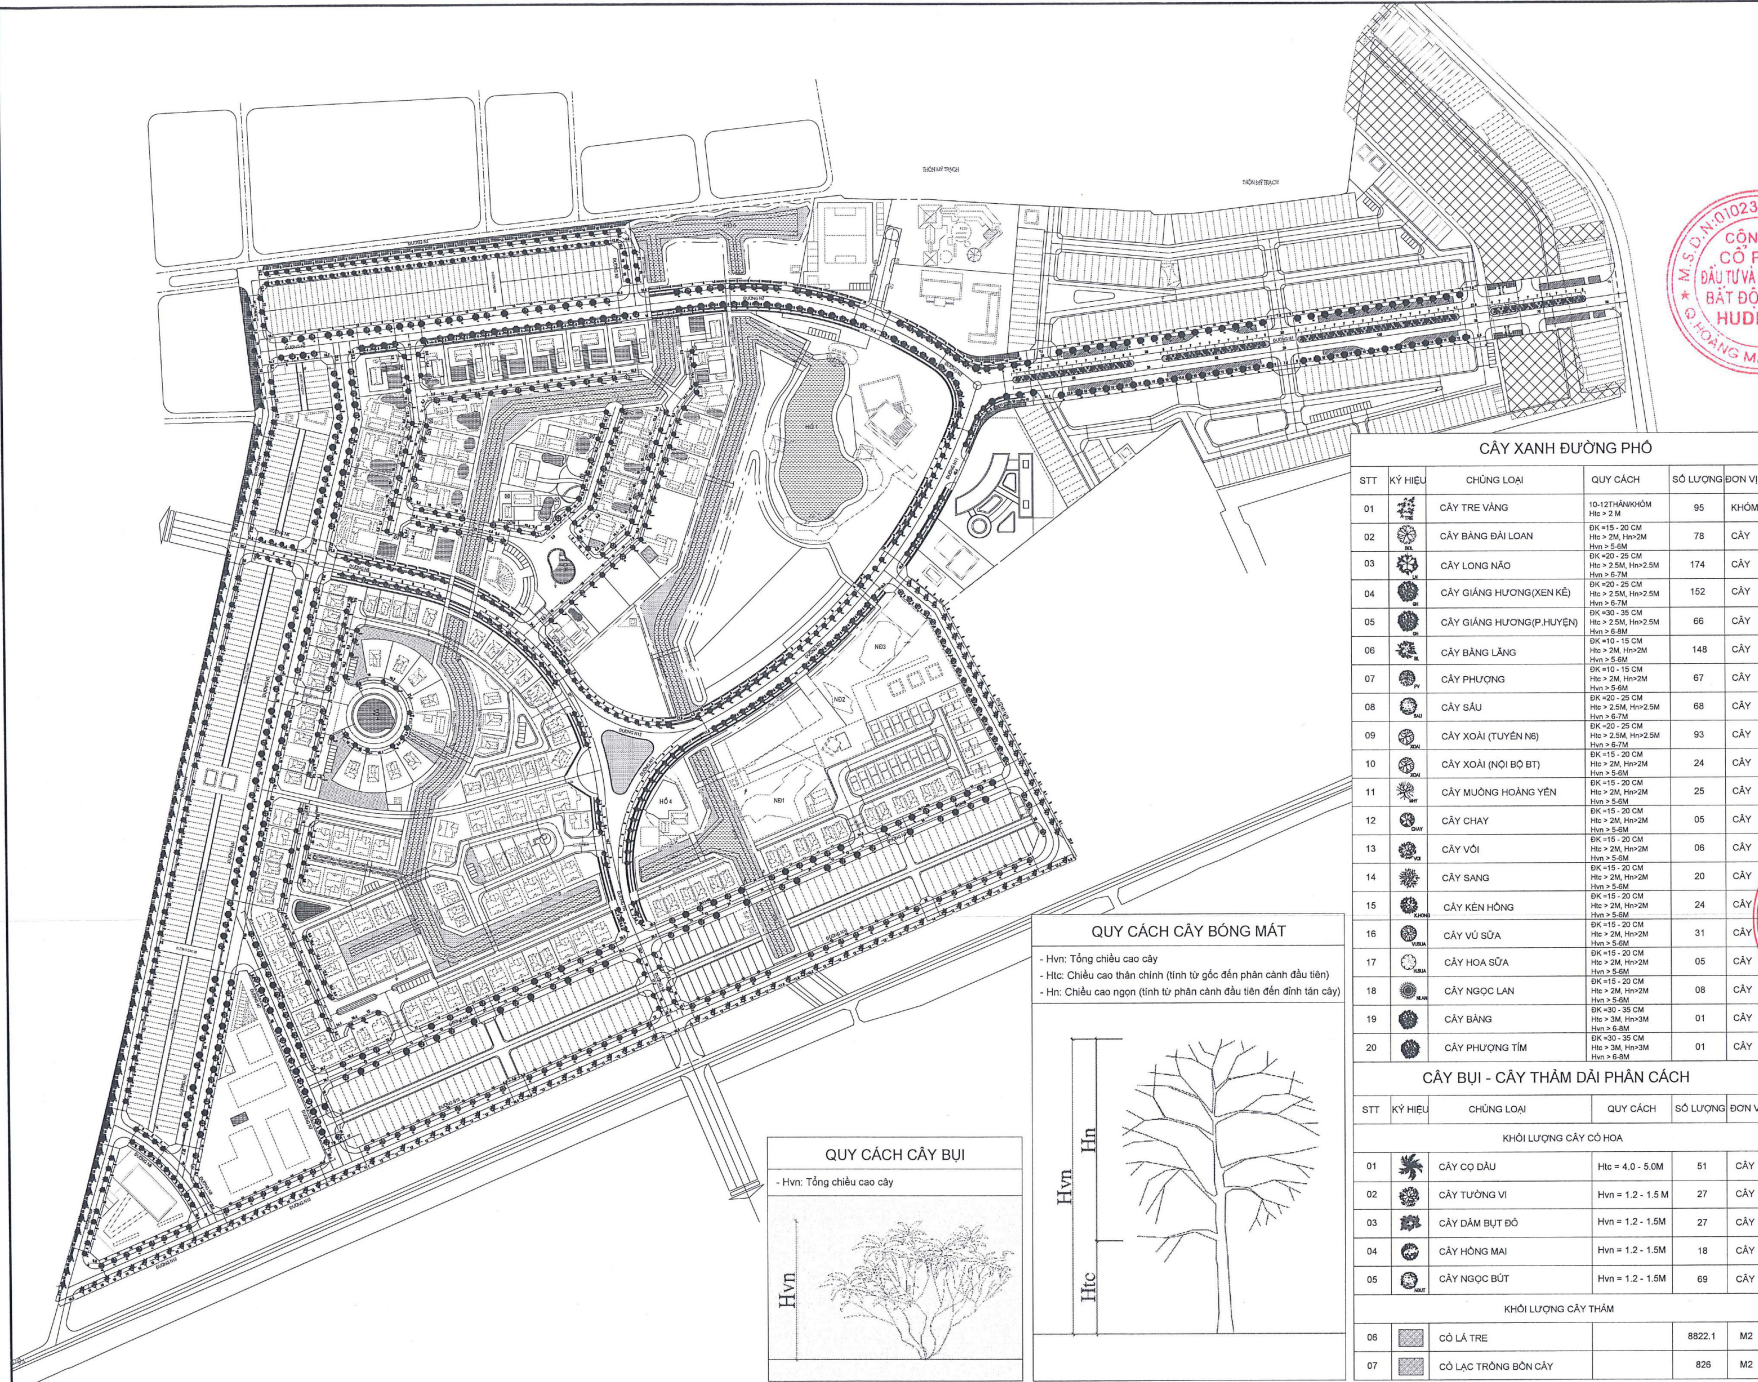

hiệu chỉnh AMENDMENT		
LẦN SỐ	NGÀY DATE	NỘI DUNG CONTENT
1	...	...
2	...	...
3	...	...

PHÒNG ĐẦU TƯ	
CB CHỦ TRÌ	
TÊN DỰ ÁN PROJECT	KHU DÂN CƯ MỚI TẠI THÔN PHỦ XÁ THÁI HOC VÀ THÔN NHUAN ĐONG XÁ BÌNH MINH HUYỆN BÌNH GIANG

GIAO THÔNG	
ĐỊA ĐIỂM XÂY DỰNG LOCATION	THÔN PHỦ XÁ THÁI HOC VÀ THÔN NHUAN ĐONG XÁ BÌNH MINH, HUYỆN BÌNH GIANG, TỈNH HÀ NỘI

CÔNG TY CỔ PHẦN TƯ XÂY DỰNG
COTANA
ĐỊA CHẾ TẠNG 4 TÒA NHÀ COTANA GROUP
LÔ C55A KHU BÀN ĐÀO LINH ĐÀM, HỒNG MÃI HÀ NỘI
Tel: (04)3 8408048 - Fax: (04)3 8408049
Email: cotanadesign@gmail.com

ĐIỀU KIỆN THỰC HIỆN
PHASE
THIẾT KẾ BẢN VẼ THI CÔNG
DETAIL DESIGNED
HẠ TẦNG KỸ THUẬT

TÊN BẢN VẼ DRAWING TITLE	TỔNG MẶT BẰNG CÂY XANH		
TỶ LỆ SCALE	NGÀY DATE	MÃ SỐ HỢP ĐỒNG CONTRACT NO	KÝ HIỆU BẢN VẼ DRAWING NO
...	...	...HUDLAND	BG.GT.TCCX (07)

CÂY XANH ĐƯỜNG PHỐ

STT	KÝ HIỆU	CHUNG LOẠI	QUY CÁCH	SỐ LƯỢNG ĐƠN VỊ
01		CÂY TRE VẮNG	ĐK >12HxKH < 10M Hc > 1M	95 KHÓM
02		CÂY BĂNG ĐÁI LOAN	ĐK >20 - 25 CM Hc > 2M, Hw > 2M Hw > 5.5M	78 CÂY
03		CÂY LONG NÃO	ĐK >20 - 25 CM Hc > 2.5M, Hw > 2.5M Hw > 6.7M	174 CÂY
04		CÂY GIÁNG HƯƠNG (XEN KÉ)	ĐK >20 - 25 CM Hc > 2.5M, Hw > 2.5M Hw > 6.7M	152 CÂY
05		CÂY GIÁNG HƯƠNG (P. HUYỀN)	ĐK >20 - 25 CM Hc > 2.5M, Hw > 2.5M Hw > 6.7M	66 CÂY
06		CÂY BĂNG LĂNG	ĐK >10 - 15 CM Hc > 2M, Hw > 2M Hw > 6.5M	148 CÂY
07		CÂY PHƯƠNG	ĐK >10 - 15 CM Hc > 2M, Hw > 2M Hw > 6.5M	67 CÂY
08		CÂY SÁU	ĐK >20 - 25 CM Hc > 2.5M, Hw > 2.5M Hw > 6.7M	68 CÂY
09		CÂY XOÀI (TUYÊN NG)	ĐK >20 - 25 CM Hc > 2.5M, Hw > 2.5M Hw > 6.7M	93 CÂY
10		CÂY XOÀI (NỘI BỐ BT)	ĐK >15 - 20 CM Hc > 2M, Hw > 2M Hw > 5.5M	24 CÂY
11		CÂY MỪNG HOÀNG YẾN	ĐK >15 - 20 CM Hc > 2M, Hw > 2M Hw > 5.5M	25 CÂY
12		CÂY CHAY	ĐK >15 - 20 CM Hc > 2M, Hw > 2M Hw > 5.5M	05 CÂY
13		CÂY VỎI	ĐK >15 - 20 CM Hc > 2M, Hw > 2M Hw > 5.5M	08 CÂY
14		CÂY SANG	ĐK >15 - 20 CM Hc > 2M, Hw > 2M Hw > 5.5M	20 CÂY
15		CÂY KÉN HỒNG	ĐK >15 - 20 CM Hc > 2M, Hw > 2M Hw > 5.5M	24 CÂY
16		CÂY VÚ SỮA	ĐK >15 - 20 CM Hc > 2M, Hw > 2M Hw > 5.5M	31 CÂY
17		CÂY HOA SỮA	ĐK >15 - 20 CM Hc > 2M, Hw > 2M Hw > 5.5M	05 CÂY
18		CÂY NGỌC LAN	ĐK >15 - 20 CM Hc > 2M, Hw > 2M Hw > 5.5M	08 CÂY
19		CÂY BĂNG	ĐK >20 - 25 CM Hc > 2M, Hw > 2M Hw > 6.5M	01 CÂY
20		CÂY PHƯỢNG TÍM	ĐK >20 - 25 CM Hc > 2M, Hw > 2M Hw > 6.5M	01 CÂY

QUY CÁCH CÂY BÓNG MÁT

- Hvn: Tổng chiều cao cây
- Htc: Chiều cao thân chính (tính từ gốc đến phần cành đầu tiên)
- Hn: Chiều cao ngọn (tính từ phần cành đầu tiên đến đỉnh tán cây)