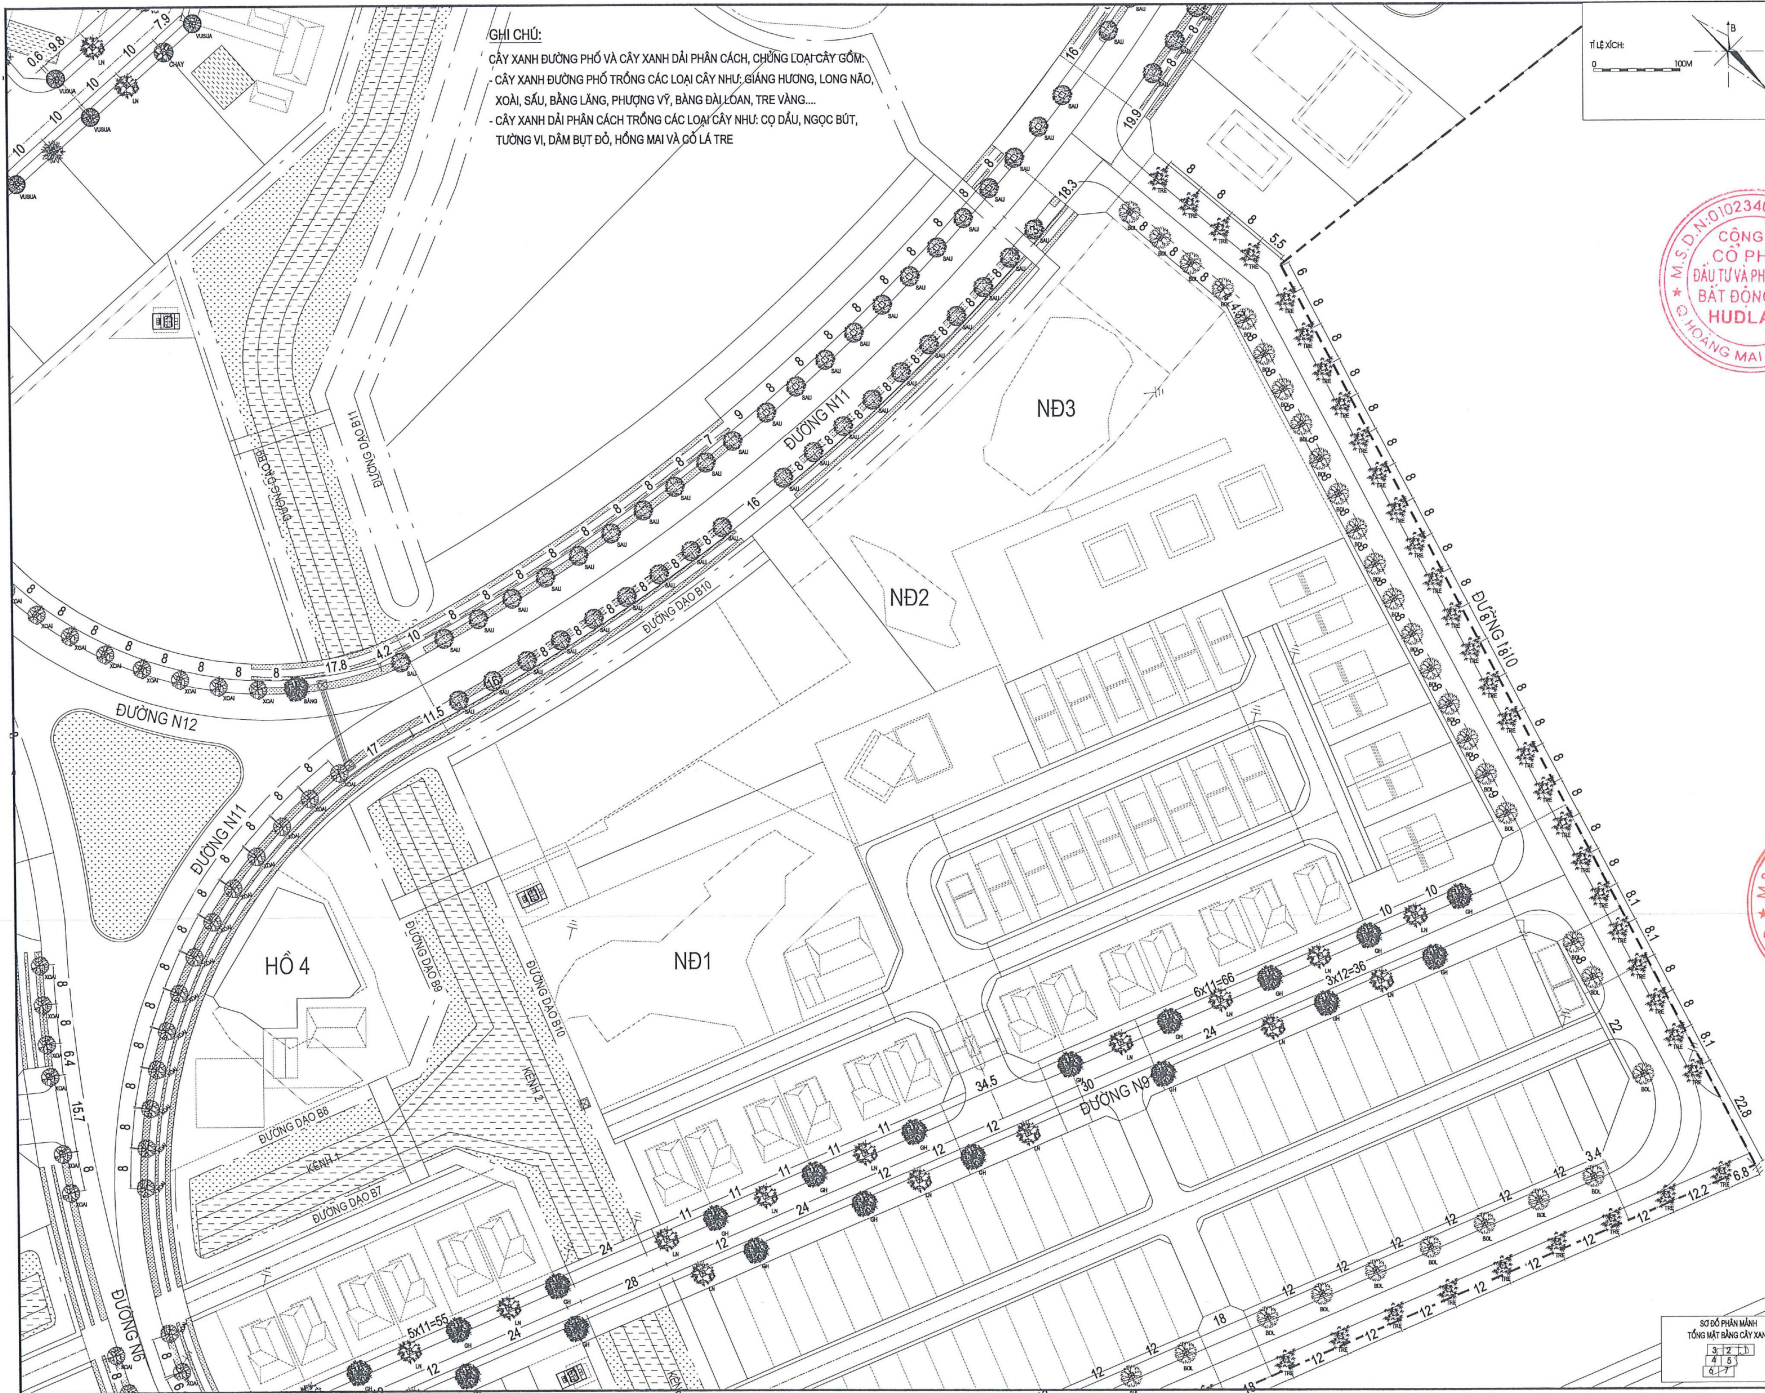

GHI CHÚ:
CÂY XANH ĐƯỜNG PHỐ VÀ CÂY XANH DẢI PHÂN CÁCH, CHỪNG LOẠI CÂY GỒM:
- CÂY XANH ĐƯỜNG PHỐ TRỒNG CÁC LOẠI CÂY NHƯ: GIÁNG HƯƠNG, LONG NÃO, XOÀI, SẦU, BÀNG LÃNG, PHƯỢNG VỸ, BÀNG ĐÀO LỎAN, TRE VÀNG...
- CÂY XANH DẢI PHÂN CÁCH TRỒNG CÁC LOẠI CÂY NHƯ: CỌ DẦU, NGỌC BÚT, TƯỚNG VI, ĐÀM BỤT ĐỎ, HỒNG MAI VÀ CỎ LÁ TRE

hiệu chỉnh AMENDMENT		
LẦN SỐ	NGÀY DATE	NỘI DUNG CONTENT
1	...	...
2	...	...
3	...	...

CHỦ ĐẦU TƯ
INVESTOR
CÔNG TY CỔ PHẦN ĐẦU TƯ VÀ PHÁT TRIỂN BẤT ĐỘNG SẢN HUDLAND

PHÒNG ĐẦU TƯ
CH CHỦ TRÌ
TÊN DỰ ÁN
PROJECT
KHU DÂN CƯ MÔI TRAI THÔN PHÚ XÁ THÁI HỘC VÀ THÔN NHUẬN ĐÔNG XÃ BÌNH MINH HUYỆN BÌNH GIANG

HÀNG MỤC
WORKS
GIAO THÔNG
ĐỊA ĐIỂM XÂY DỰNG
LOCATION
THÔN PHÚ XÁ THÁI HỘC VÀ THÔN NHUẬN ĐÔNG XÃ BÌNH MINH, HUYỆN BÌNH GIANG, TỈNH HÀI GIANG

CÔNG TY CỔ PHẦN TƯ VẤN XÂY DỰNG COTANA
ĐƠN VỊ THIẾT KẾ
DESIGN DEPARTMENT
LỘ CỎA KHU DÂN CƯ MÔI TRAI THÔN PHÚ XÁ THÁI HỘC VÀ THÔN NHUẬN ĐÔNG XÃ BÌNH MINH HUYỆN BÌNH GIANG TỈNH HÀI GIANG
Tel: (043) 6408048 - Fax: (043) 6408049
Email: cotanadesign@gmail.com

CHỦ TRƯỞNG MÔN
TECHNICAL MANAGER
TỐ NGỌC THẮNG
THIẾT KẾ
DESIGNED BY
NGUYỄN ĐỨC HỮU
VẼ
DRAWN BY
NGUYỄN ĐỨC HỮU
KIỂM TRA
CHECKED BY
TỐ NGỌC THẮNG

G. ĐOÀN THỰC HIỆN PHẠM
THIẾT KẾ BẢN VẼ THI CÔNG
DETAIL DESIGNED
HẠ TẦNG KỸ THUẬT

TÊN BẢN VẼ
DRAWING TITLE
TỔNG MẶT BẰNG CÂY XANH
SỐ MẪU BẢN VẼ
DRAWING NO.
3171
415
6.7
TỶ LỆ
SCALE
1:500
NGÀY DATE
.../.../...
MÃ SỐ HỢP ĐỒNG
CONTRACT NO.
...HUDLAND
KÝ HIỆU BẢN VẼ
DRAWING NO.
BG.GT.TCCX
(5/7)