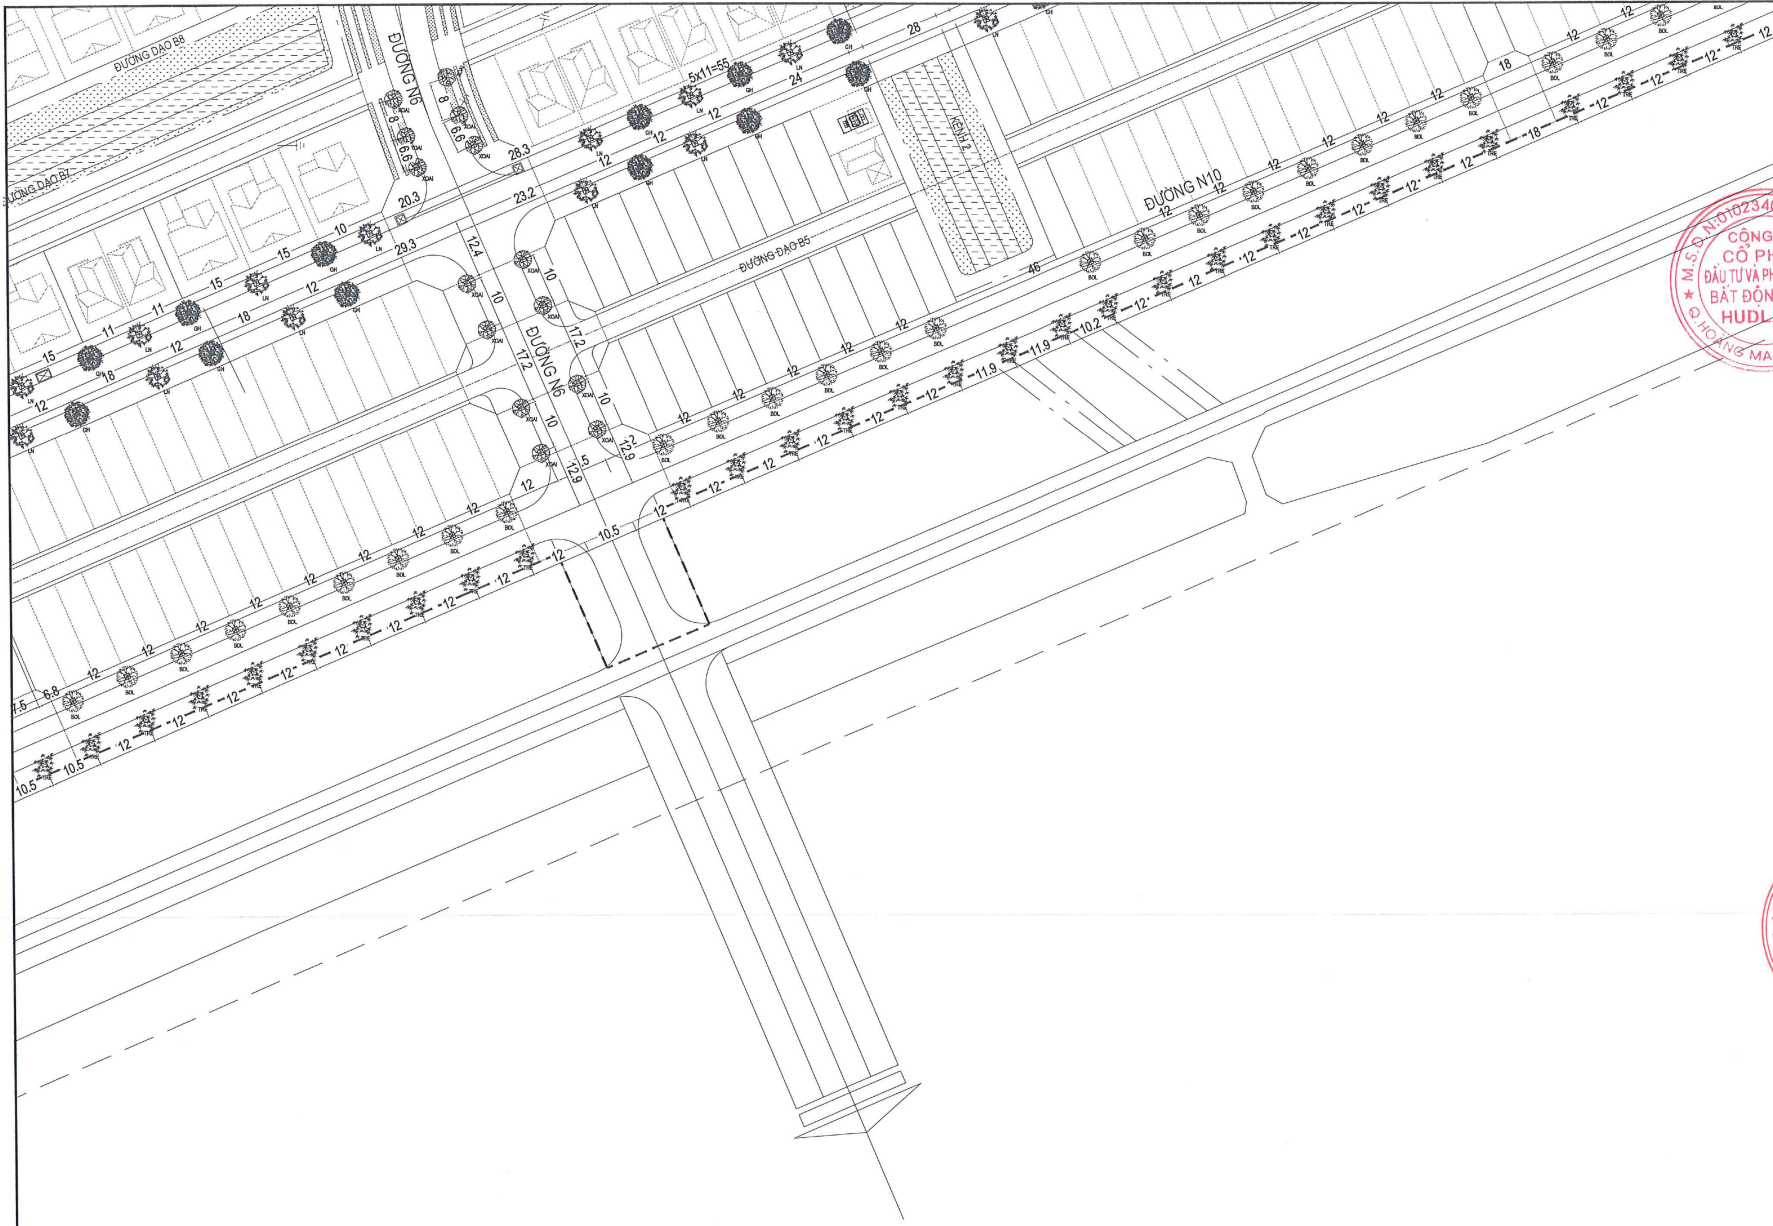

hiệu chỉnh AMENDMENT		
LẦN SỐ NO.	NGÀY DATE	NỘI DUNG CONTENT
1	...	...
2	...	...
3	...	...

CHỦ ĐẦU TƯ
INVESTOR
CÔNG TY CỔ PHẦN ĐẦU TƯ VÀ PHÁT TRIỂN BẤT ĐỘNG SẢN HUDLAND